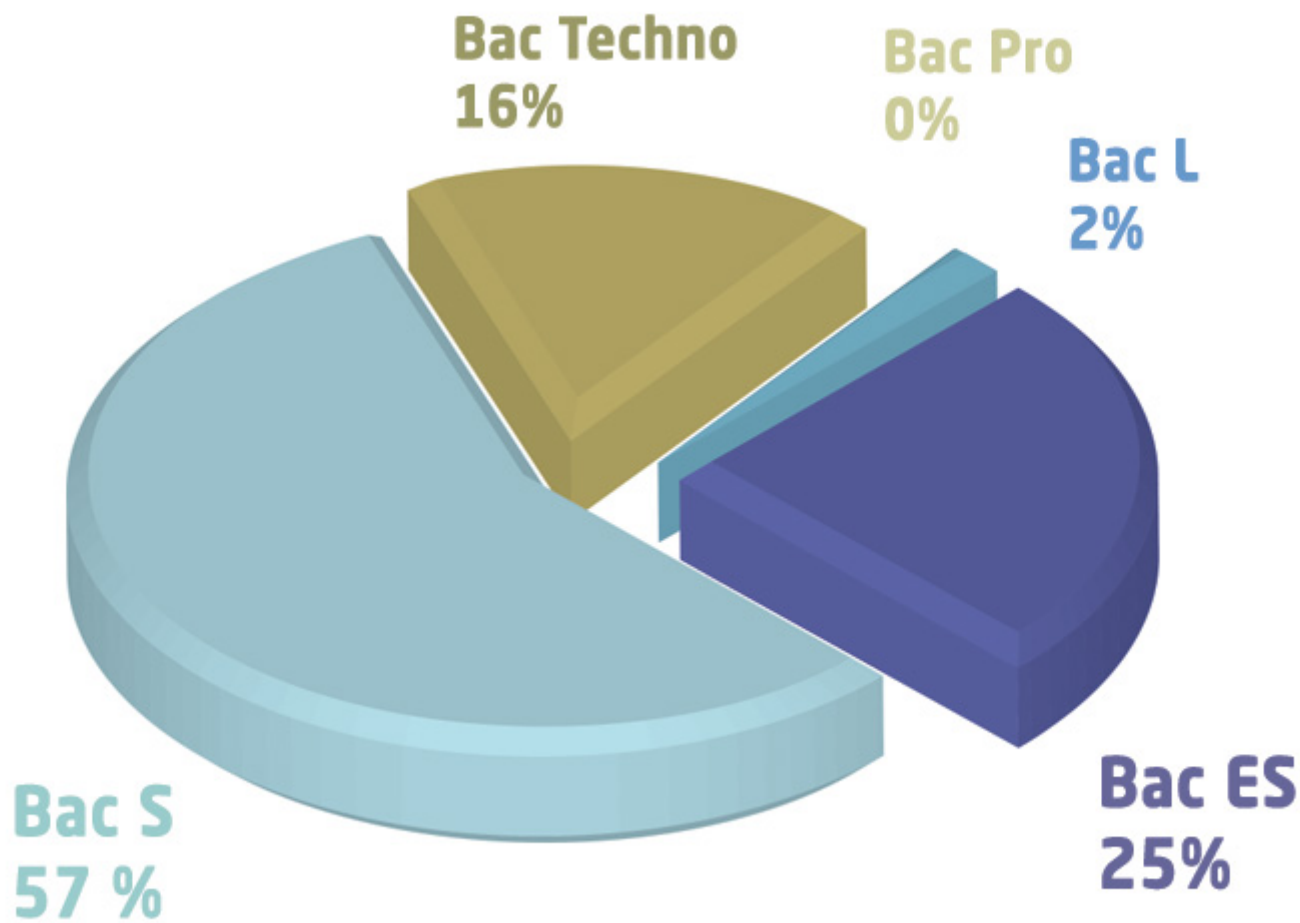

Réussite des étudiants en première année de STAPS - 2013 / 2014

Exemple : 57 % des étudiants ayant validé leur 1e année étaient titulaires d'un BAC S.

Partager :

[Ajouter aux favoris [#]](#)

[Version PDF [](#)

<http://fss.univ-poitiers.fr/servlet/com.kportal.pdf.PDFServlet?URL=http%3A%2F%2Ffss.univ-poitiers.fr%2Fformations%2Fest-ce-que-les-etudes-en-sciences-du-sport-sont-fa>

[Favoris (0) [http://fss.univ-poitiers.fr/jsp_www/panier.jsp?TYPE_PANIER=FAVORIS&RH=1417182891468]](http://fss.univ-poitiers.fr/jsp_www/panier.jsp?TYPE_PANIER=FAVORIS&RH=1417182891468)

Il n'y a pas de fiches dans vos favoris.

[Voir les favoris [http://fss.univ-poitiers.fr/jsp_www/panier.jsp?TYPE_PANIER=FAVORIS&RH=1417182891468]](http://fss.univ-poitiers.fr/jsp_www/panier.jsp?TYPE_PANIER=FAVORIS&RH=1417182891468)

[Haut de page [#top]](#)

Menu principal :

[Actualités [http://fss.univ-poitiers.fr/actualites/]](http://fss.univ-poitiers.fr/actualites/)

[Agenda [http://fss.univ-poitiers.fr/actualites/agenda/]](http://fss.univ-poitiers.fr/actualites/agenda/)

[Portraits [http://fss.univ-poitiers.fr/actualites/portraits/]](http://fss.univ-poitiers.fr/actualites/portraits/)

[Colloques [http://fss.univ-poitiers.fr/colloques/]](http://fss.univ-poitiers.fr/colloques/)

[Présentation [http://fss.univ-poitiers.fr/presentation/]](http://fss.univ-poitiers.fr/presentation/)

[Mot du doyen [http://fss.univ-poitiers.fr/presentation/mot-du-doyen/]](http://fss.univ-poitiers.fr/presentation/mot-du-doyen/)

[Deux sites de formations : Poitiers et Angoulême [http://fss.univ-poitiers.fr/presentation/deux-sites-de-formations-poitiers-et-angouleme/]](http://fss.univ-poitiers.fr/presentation/deux-sites-de-formations-poitiers-et-angouleme/)

[Installations sportives [http://fss.univ-poitiers.fr/presentation/installations-sportives/]](http://fss.univ-poitiers.fr/presentation/installations-sportives/)

[Formations [http://fss.univ-poitiers.fr/formations/]](http://fss.univ-poitiers.fr/formations/)

[Est-ce que les études en sciences du sport sont faites pour vous ? [http://fss.univ-poitiers.fr/formations/est-ce-que-les-etudes-en-sciences-du-sport-sont-faites-pour-vous-/]](http://fss.univ-poitiers.fr/formations/est-ce-que-les-etudes-en-sciences-du-sport-sont-faites-pour-vous-/)

[Encadrer dans le sport [http://fss.univ-poitiers.fr/formations/encadrer-dans-le-sport/]](http://fss.univ-poitiers.fr/formations/encadrer-dans-le-sport/)

[Licences [http://fss.univ-poitiers.fr/formations/licences/]](http://fss.univ-poitiers.fr/formations/licences/)

[Licences professionnelles [http://fss.univ-poitiers.fr/formations/licences-professionnelles/]](http://fss.univ-poitiers.fr/formations/licences-professionnelles/)

[Masters [http://fss.univ-poitiers.fr/formations/masters/]](http://fss.univ-poitiers.fr/formations/masters/)