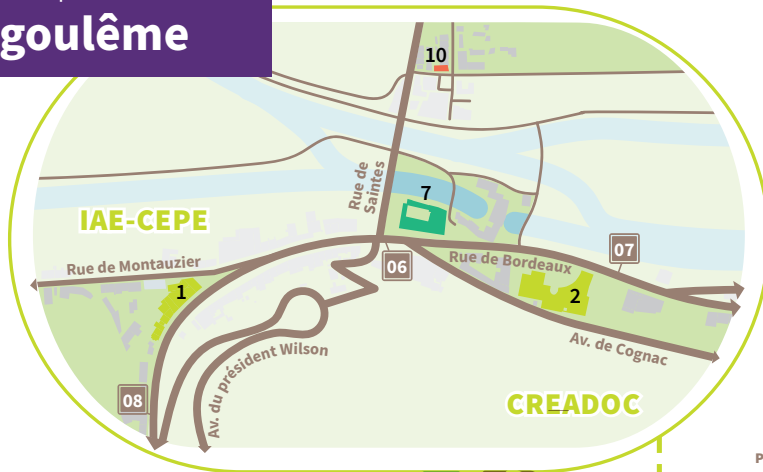

Campus d'Angoulême

Enseignement et recherche

- 1 IAE - CEPE
- 2 Lettres et langues - CREADOC
- 3/4 Droit et IAE
- M2/ M6-M8 Droit, Sciences du sport, Inspé (site de La Couronne)
- N1 à N6 IUT

Bibliothèques universitaires

- M4 BU

Sport

- M1 Gymnase universitaire
- A Gymnase
- M8 Espace sportif

Restauration

- 5 Restaurant universitaire, *Le Crousty*
- 6 Restaurant universitaire, *Breuty*
- 7 Restaurant universitaire, *Le Nil*

Arrêts de Bus

- 01 Angoulême Sillac
- 02 Maintenon
- 03 Campus
- 04 La Couronne LP Agricole
- 05 La Cerisaie
- 06 Le Nil
- 07 La Cité
- 08 Séminaire