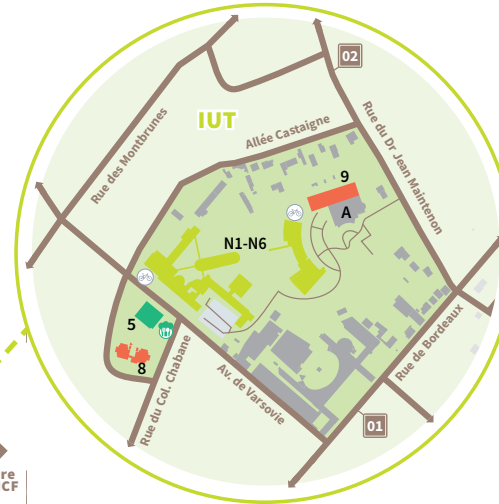

Campus d'Angoulême

Enseignement et recherche

- 1 IAE - CEPE
- 2 Lettres et langues - CREADOC
- 3/4 Droit et IAE
- M2/ M6-M8 Droit, Sciences du sport, Inspé (site de La Couronne)
- N1 à N6 IUT

Bibliothèques universitaires

- M4 BU

Sport

- M1 Gymnase universitaire
- A Gymnase
- M8 Espace sportif

Restauration

- 5 Restaurant universitaire, *Le Crousty*
- 6 Restaurant universitaire, *Breuty*
- 7 Restaurant universitaire, *Le Nil*

Résidences universitaires

- 8 Résidence universitaire, *Sillac*
- 9 Résidence universitaire, *Charles Augustin Coulomb*
- 10 Résidence universitaire, *L'Auberge espagnole*

Légende

- Avenue / Rue / Allée
- Parkings

Arrêts de Bus

- 01 Angoulême Sillac
- 02 Maintenon
- 03 Campus
- 04 La Couronne LP Agricole
- 05 La Cerisaie
- 06 Le Nil
- 07 La Cité
- 08 Séminaire