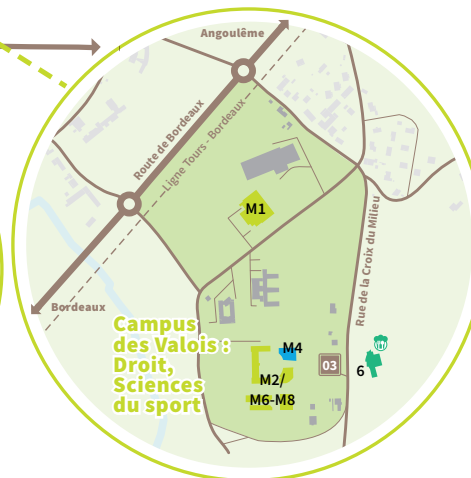

Campus d'Angoulême

Enseignement et recherche

- 1 IAE - CEPE
- 2 Lettres et langues - CREADOC
- 3/4 Droit et IAE
- M2/ M6-M8 Droit, Sciences du sport, Inspé (site de La Couronne)
- N1 à N6 IUT

Bibliothèques universitaires

- M4 BU

Sport

- M1 Gymnase universitaire
- A Gymnase
- M8 Espace sportif

Restauration

- 5 Restaurant universitaire, *Le Crousty*
- 6 Restaurant universitaire, *Breuty*
- 7 Restaurant universitaire, *Le Nil*

Résidences universitaires

- 8 Résidence universitaire, *Sillac*
- 9 Résidence universitaire, *Charles Augustin Coulomb*
- 10 Résidence universitaire, *L'Auberge espagnole*

Légende

- Avenue / Rue / Allée
- Parkings

Arrêts de Bus

- 01 Angoulême Sillac
- 02 Maintenon
- 03 Campus
- 04 La Couronne LP Agricole
- 05 La Cerisaie
- 06 Le Nil
- 07 La Cité
- 08 Séminaire