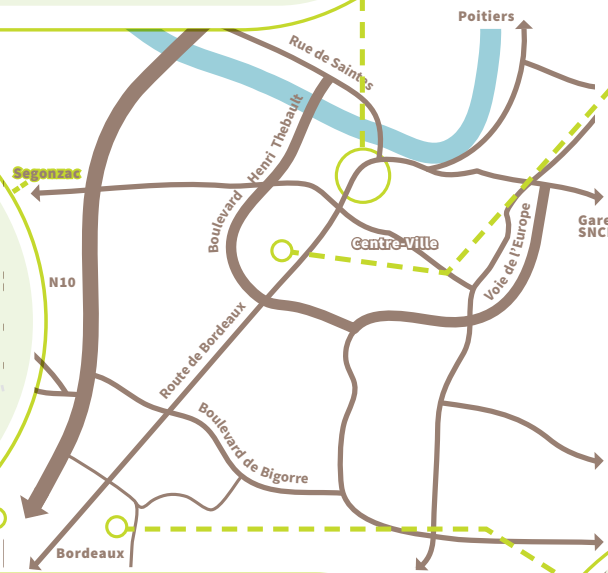

Campus d'Angoulême

Enseignement et recherche

- 1 IAE - CEPE
- 2 Lettres et langues - CREADOC
- 3/4 Droit et IAE
- M2/ M6-M8 Droit, Sciences du sport, Inspé (site de La Couronne)
- N1 à N6 IUT

Bibliothèques universitaires

- M4 BU

Sport

- M1 Gymnase universitaire
- A Gymnase
- M8 Espace sportif

Restauration

- 5 Restaurant universitaire, *Le Crousty*
- 6 Restaurant universitaire, *Breuty*
- 7 Restaurant universitaire, *Le Nil*

Arrêts de Bus

- 01 Angoulême Sillac
- 02 Maintenon
- 03 Campus
- 04 La Couronne LP Agricole
- 05 La Cerisaie
- 06 Le Nil
- 07 La Cité
- 08 Séminaire